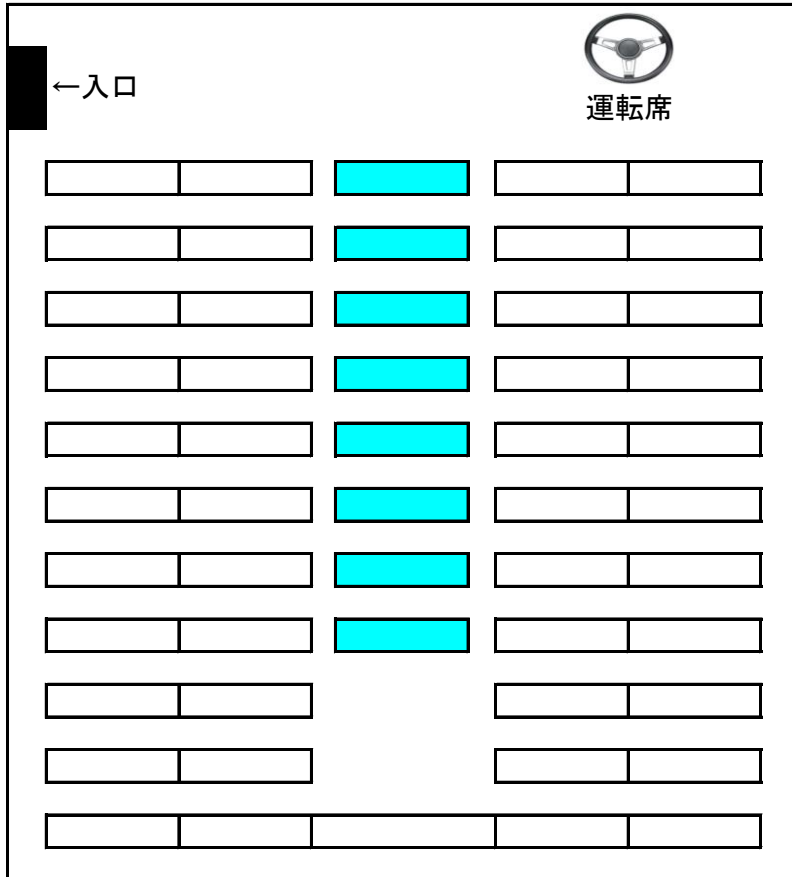

大型バス 正座45席＋補助8席

前

後ろ

 正座席

 補助席

全長12メートル