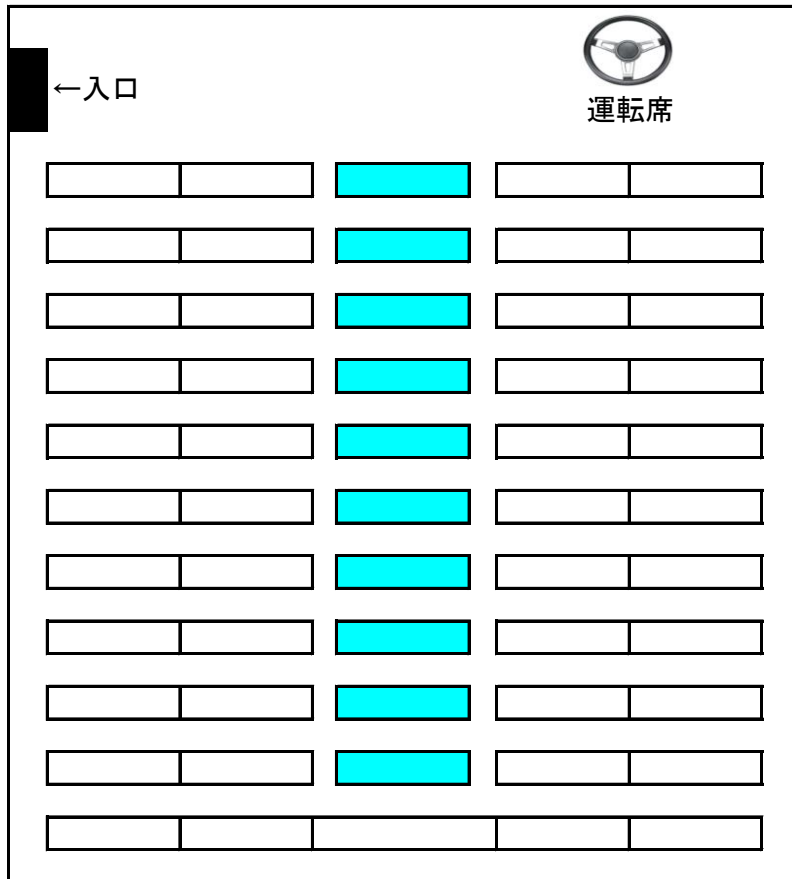

大型バス 正座45席＋補助10席

前

後ろ

 正座席

 補助席

全長12メートル