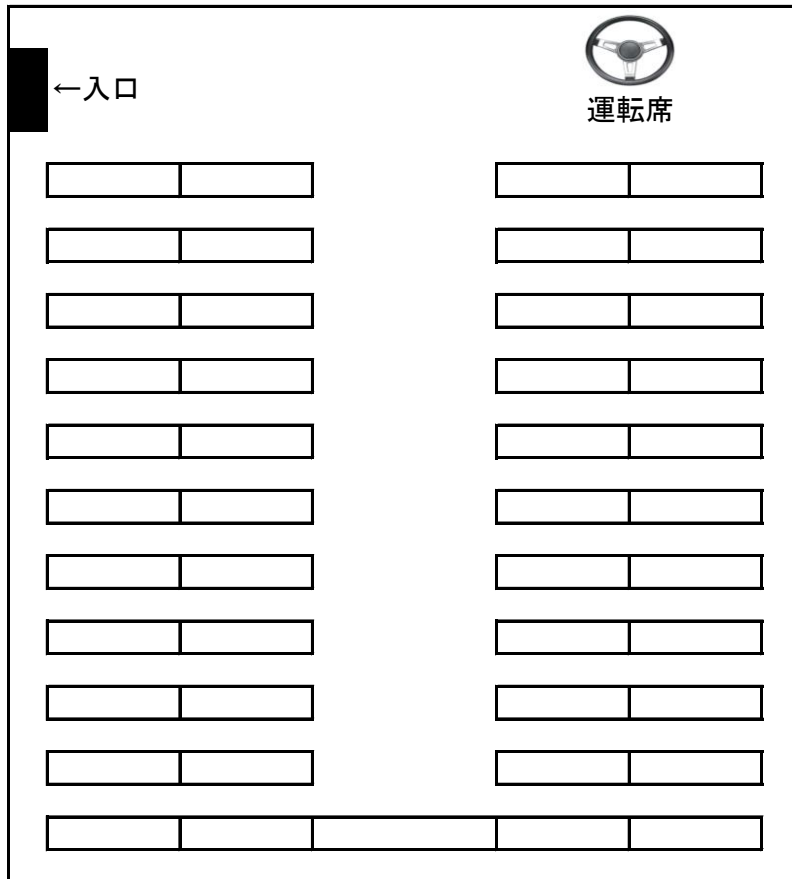

大型バス 正座45席＋補助席無し

前

後ろ

 正座席

 補助席

全長12メートル