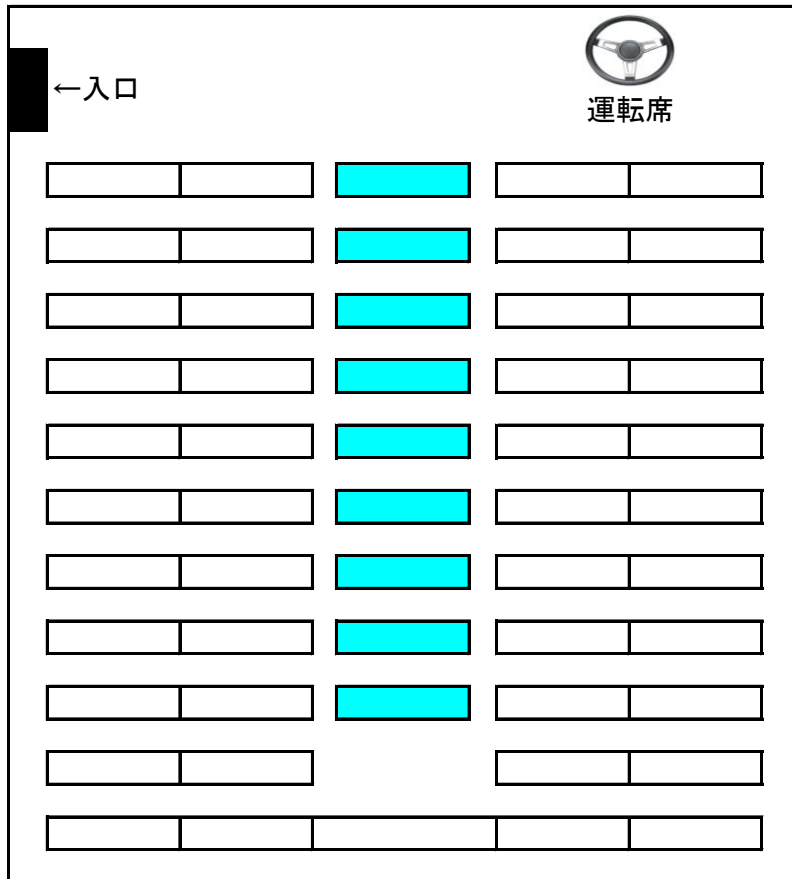

# 大型バス 正座45席＋補助9席

前

後ろ

正座席

補助席

全長12メートル