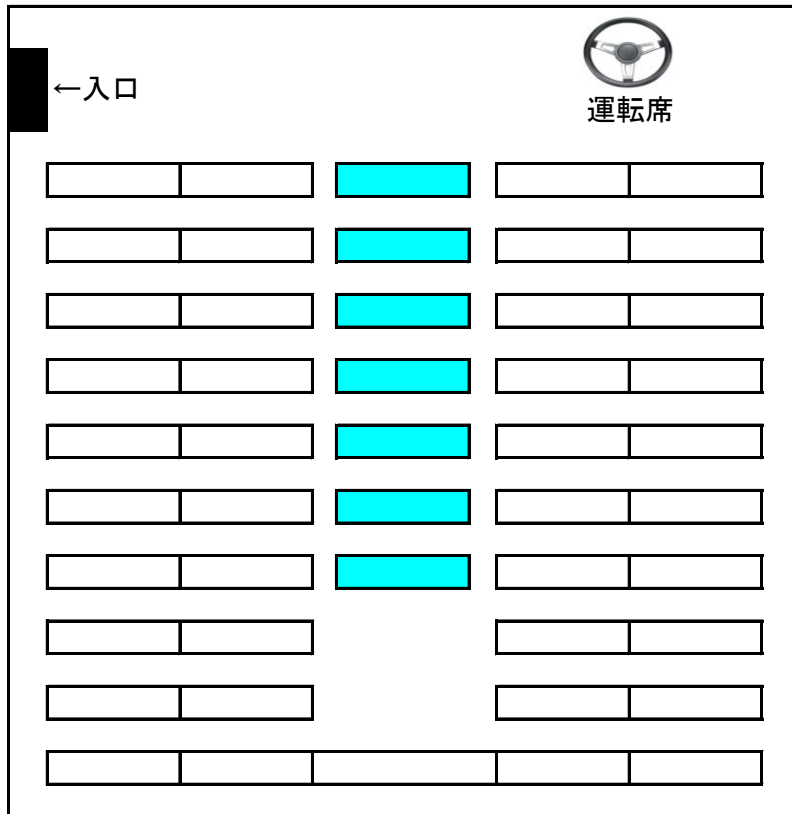

# 大型バス 正座41席＋補助7席

前

後ろ

 正座席

 補助席

全長12メートル