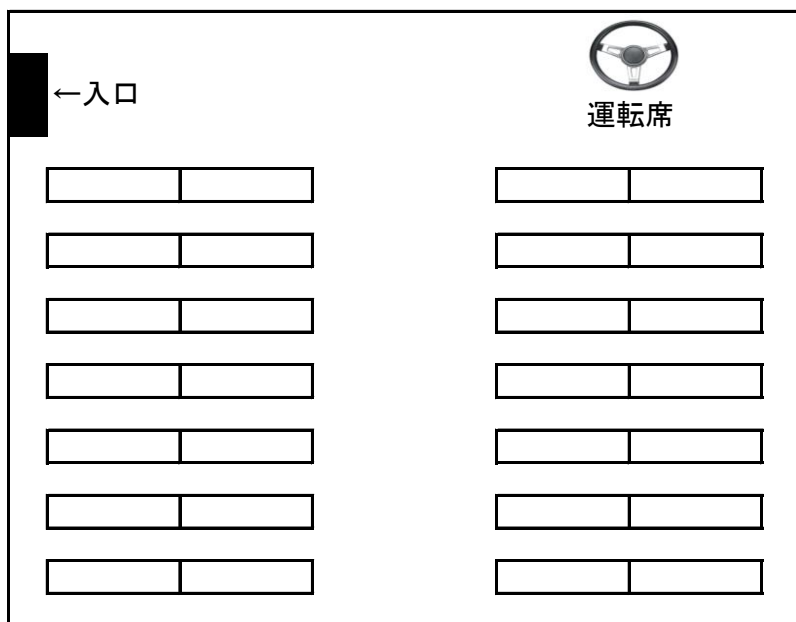

# 中型バス 正座28席＋補助席無し

前

後ろ

 正座席

 補助席

全長9メートル