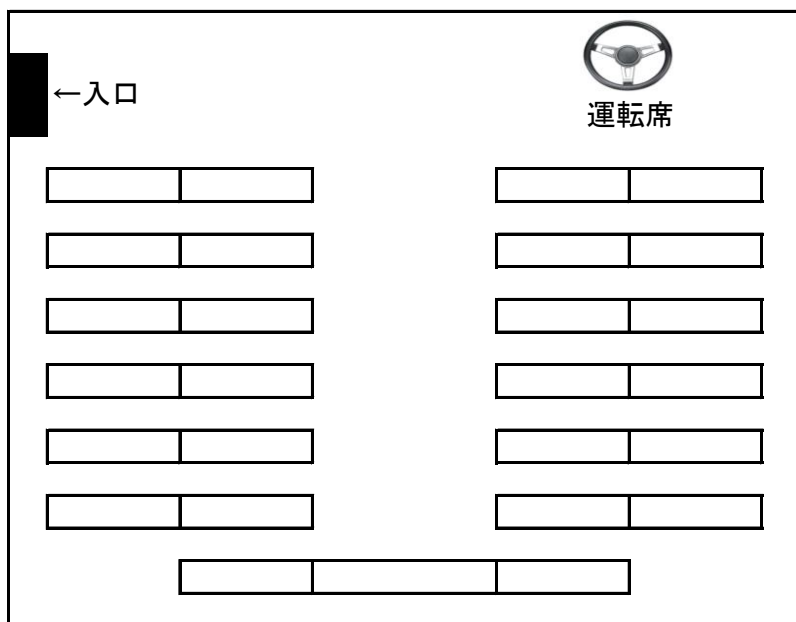

中型バス 正座27席＋補助席無し

前

後ろ

 正座席

 補助席

全長9メートル