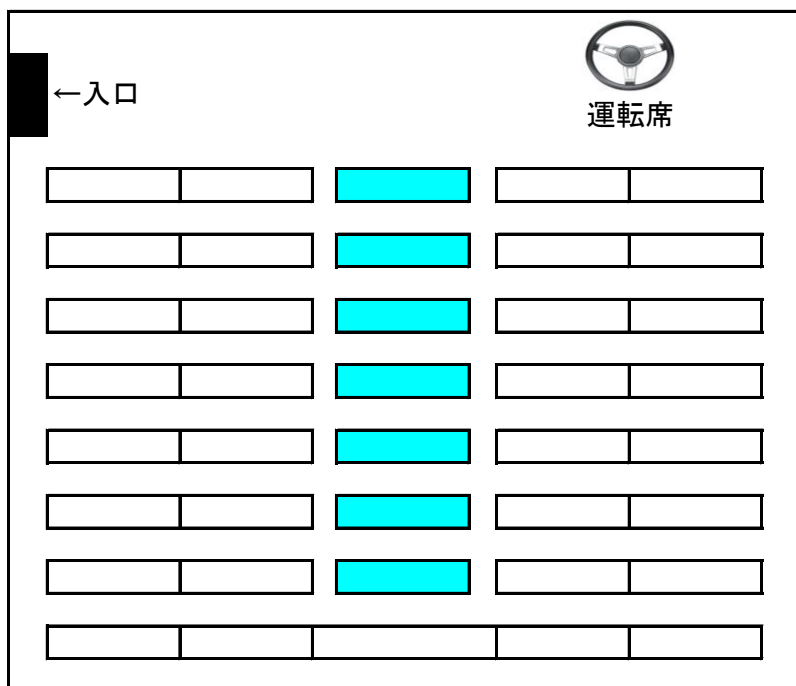

中型バス 正座33席＋補助7席

前

後ろ

 正座席

 補助席

全長9メートル