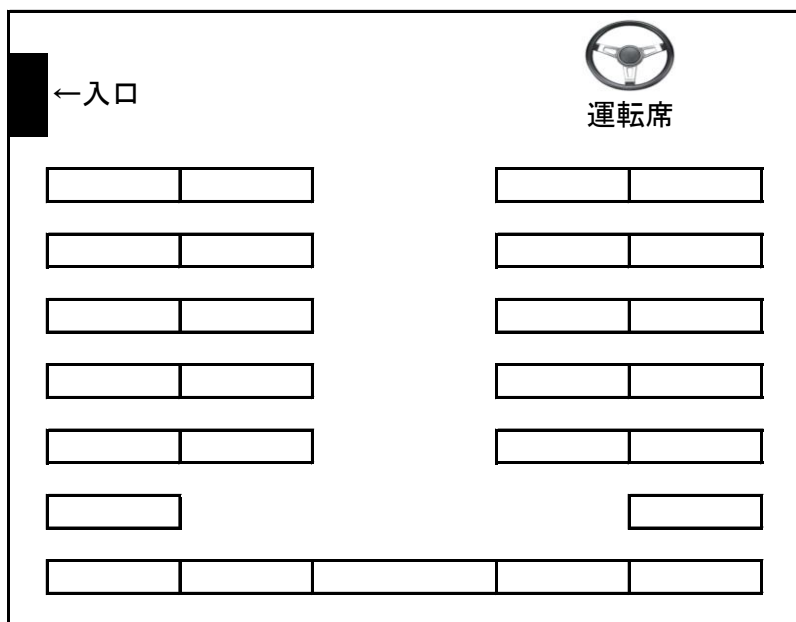

中型バス 正座27席＋補助席無し

前

後ろ

 正座席

 補助席

全長9メートル
リムジン