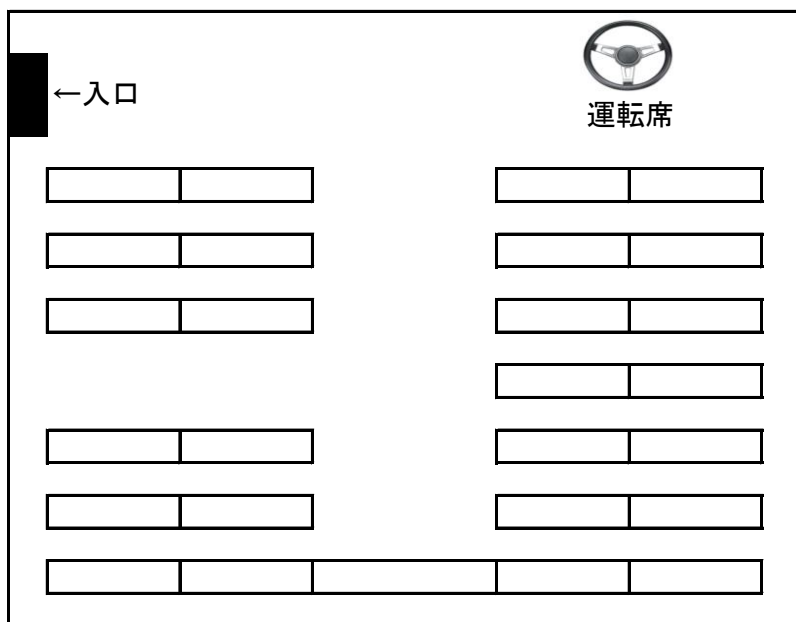

中型バス 正座27席＋補助席無し

前

後ろ

 正座席

 補助席

全長9メートル
大永