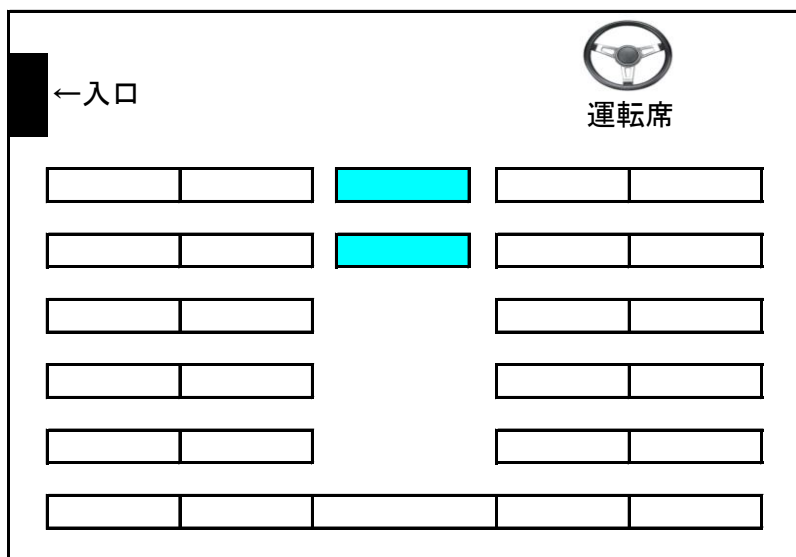

# 中型バス 正座25席＋補助2席

前

後ろ

 正座席

 補助席

全長9メートル