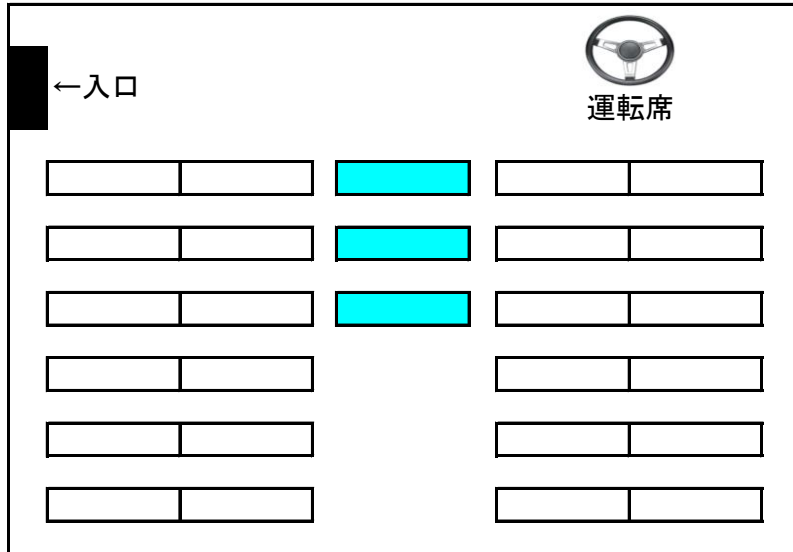

小型バス 正座24席＋補助3席

前

後ろ

 正座席

 補助席

全長7メートル