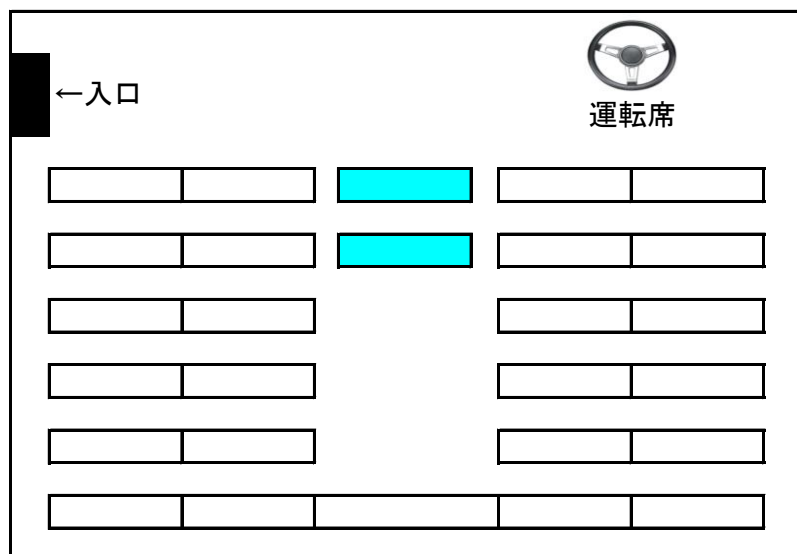

小型バス 正座25席＋補助2席

前

後ろ

 正座席

 補助席

全長7メートル