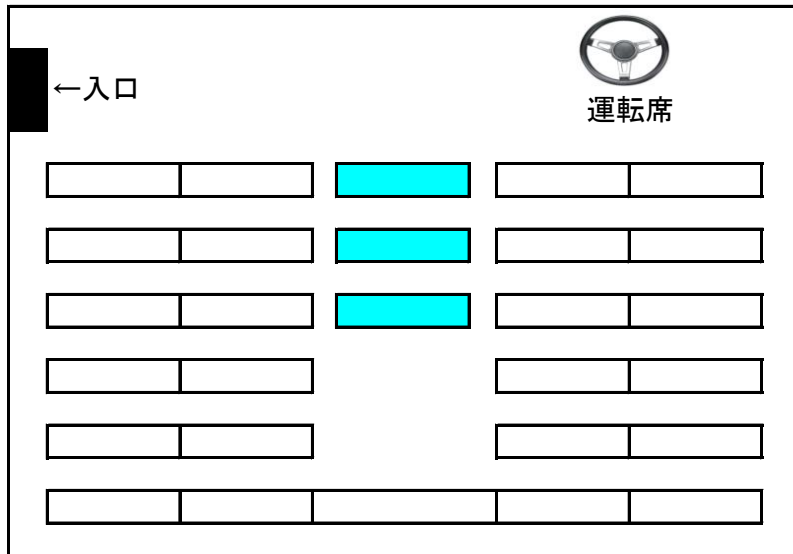

小型バス 正座25席＋補助3席

前

後ろ

□ 正座席

■ 補助席

全長7メートル