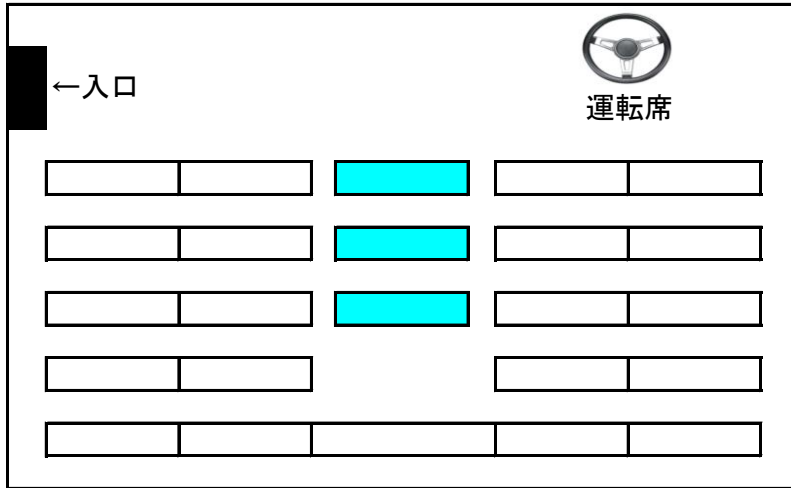

小型バス 正座21席＋補助3席

前

後ろ

 正座席

 補助席

全長7メートル