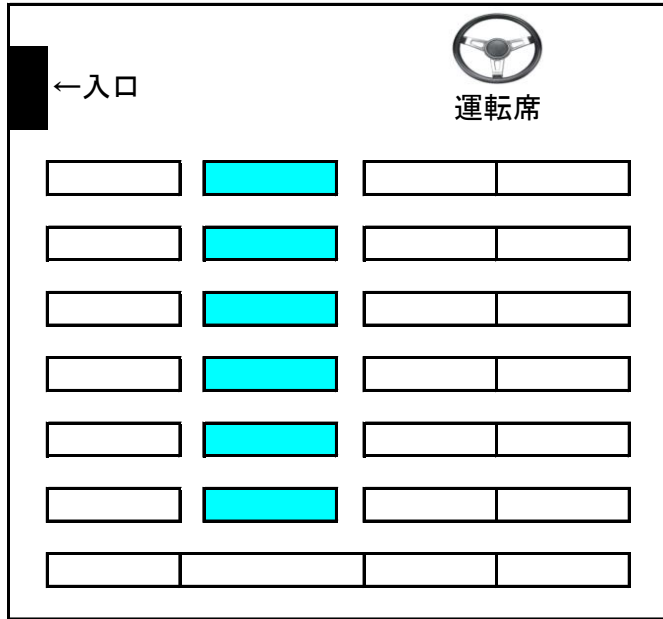

マイクロバス 正座22席+補助6席

前

後ろ

 正座席

 補助席

全長7メートル