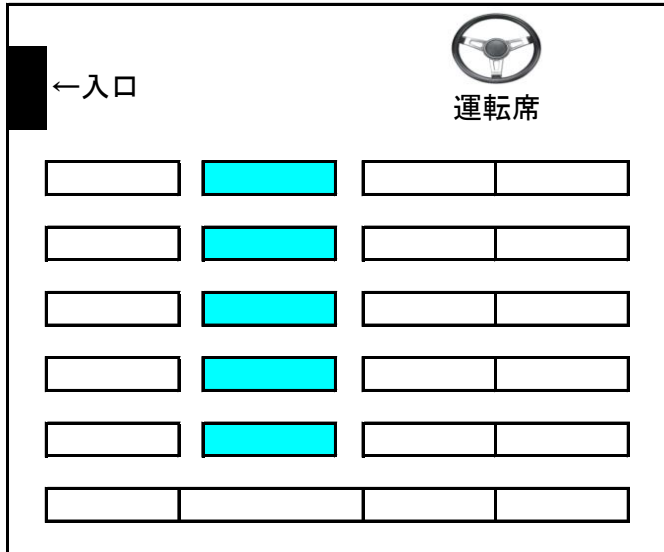

# マイクロバス 正座19席+補助5席

前

後ろ

 正座席

 補助席

全長7メートル