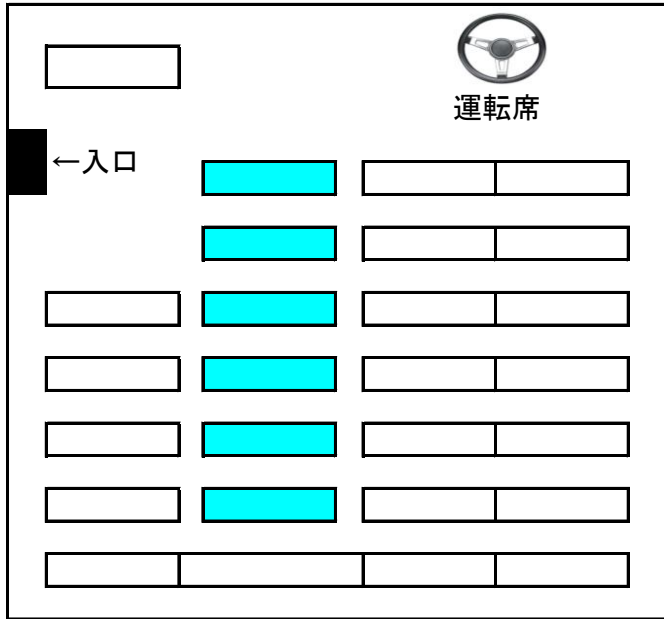

マイクロバス 正座21席+補助6席

前

後ろ

 正座席

 補助席

全長7メートル