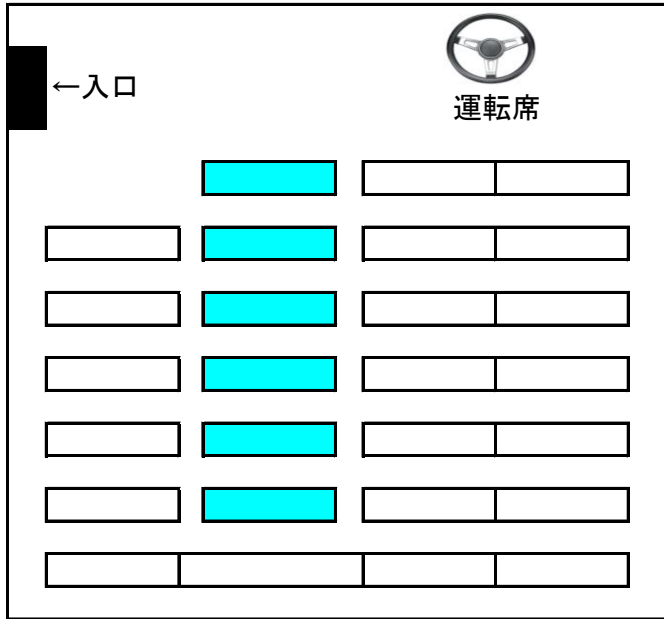

マイクロバス 正座21席+補助6席

前

後ろ

 正座席

 補助席

全長7メートル
リムジン