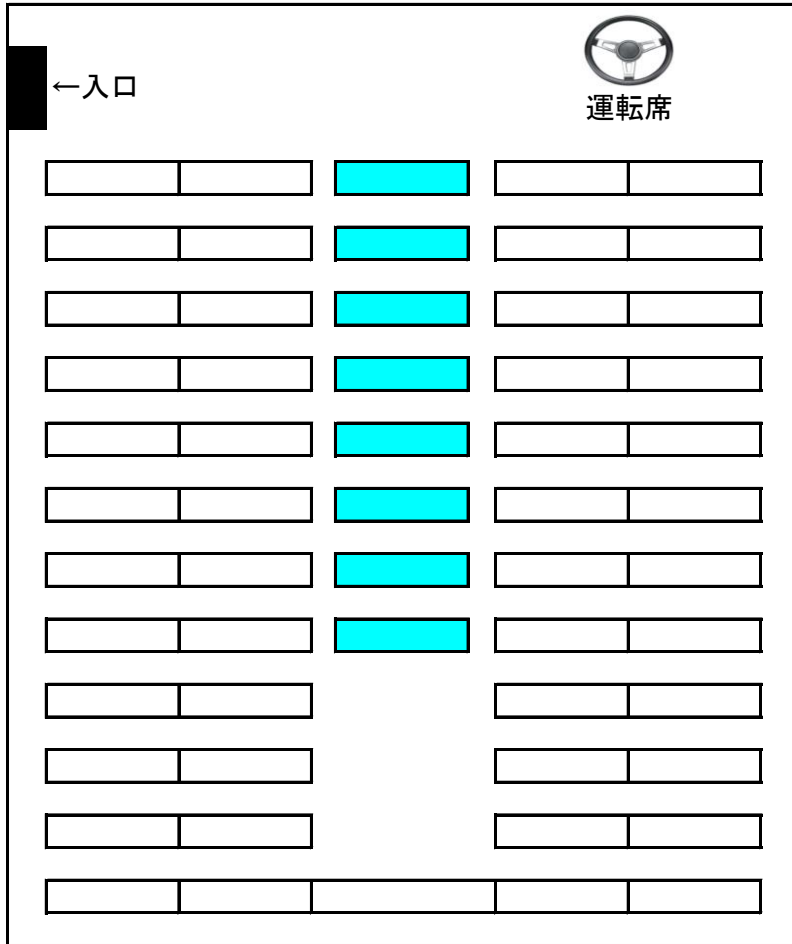

# 大型バス 正座49席＋補助8席

前

後ろ

正座席

補助席

全長12メートル